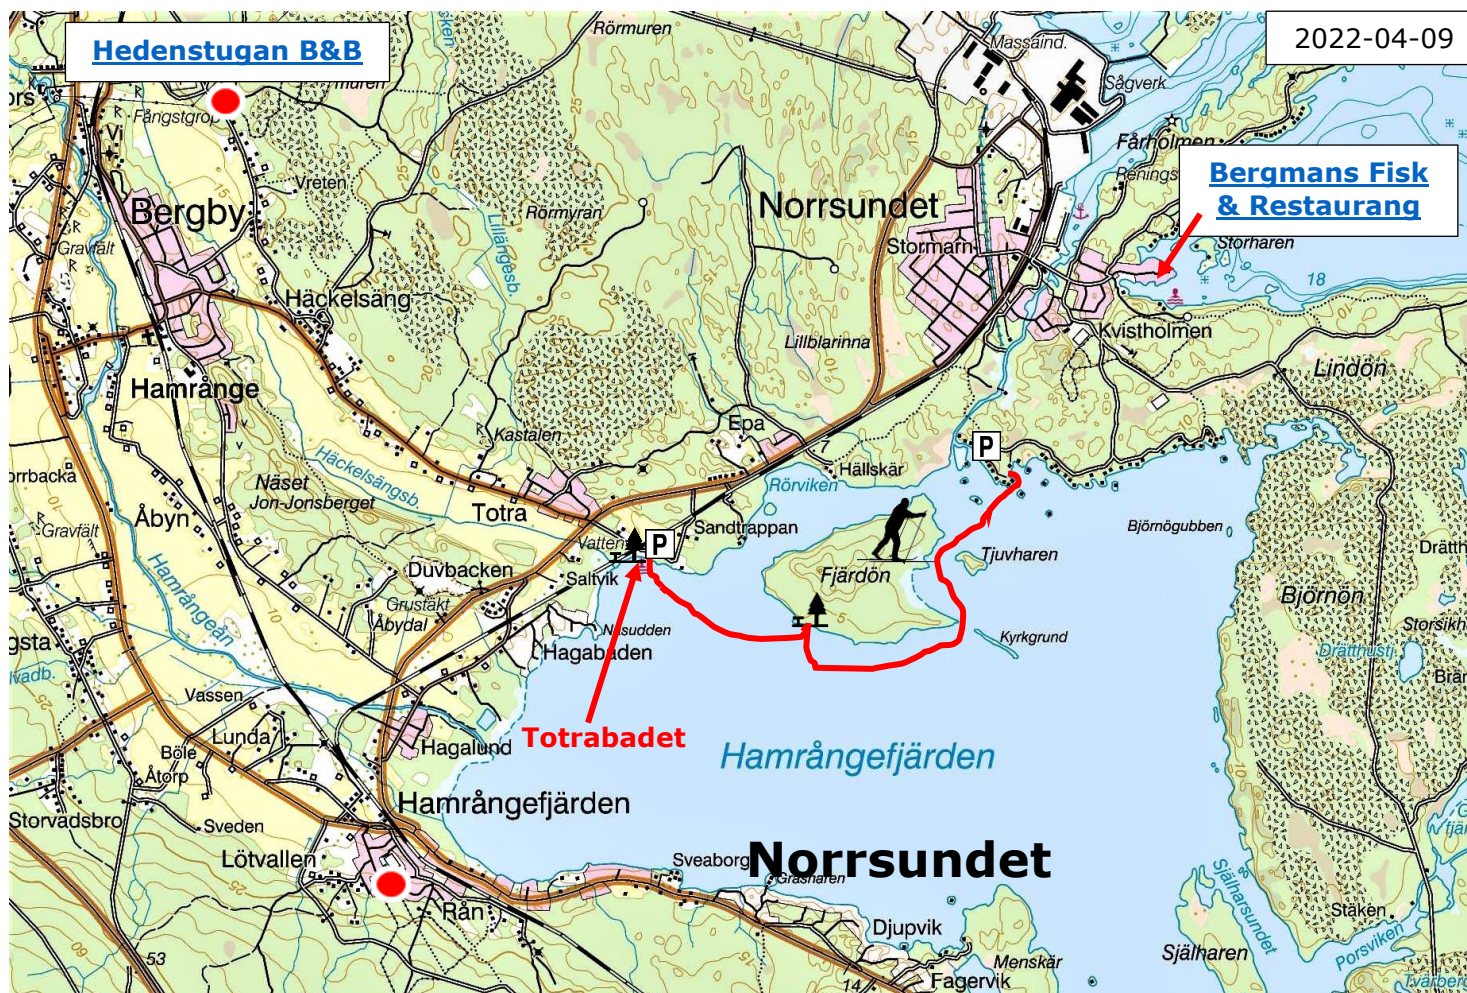

## SKIDTURER PÅ HAMRÅNGEFJÄRDEN

Njut av skidturer på Fjär´n när isen är tjock och snöbelagd!

Åk inte ut på de förrädiska vårisarna!

I ryggsäcken har du med dig sittunderlag, matsäck och brasved samt värmande jacka för en skön rast.

### PREPARERADE SKIDSPÅR

hittar du i Hamrångefjärden (2,5 km) och vid Hedenstugan norr om Bergby

<https://www.skidspår.se/gavleborg/gavle/heden>